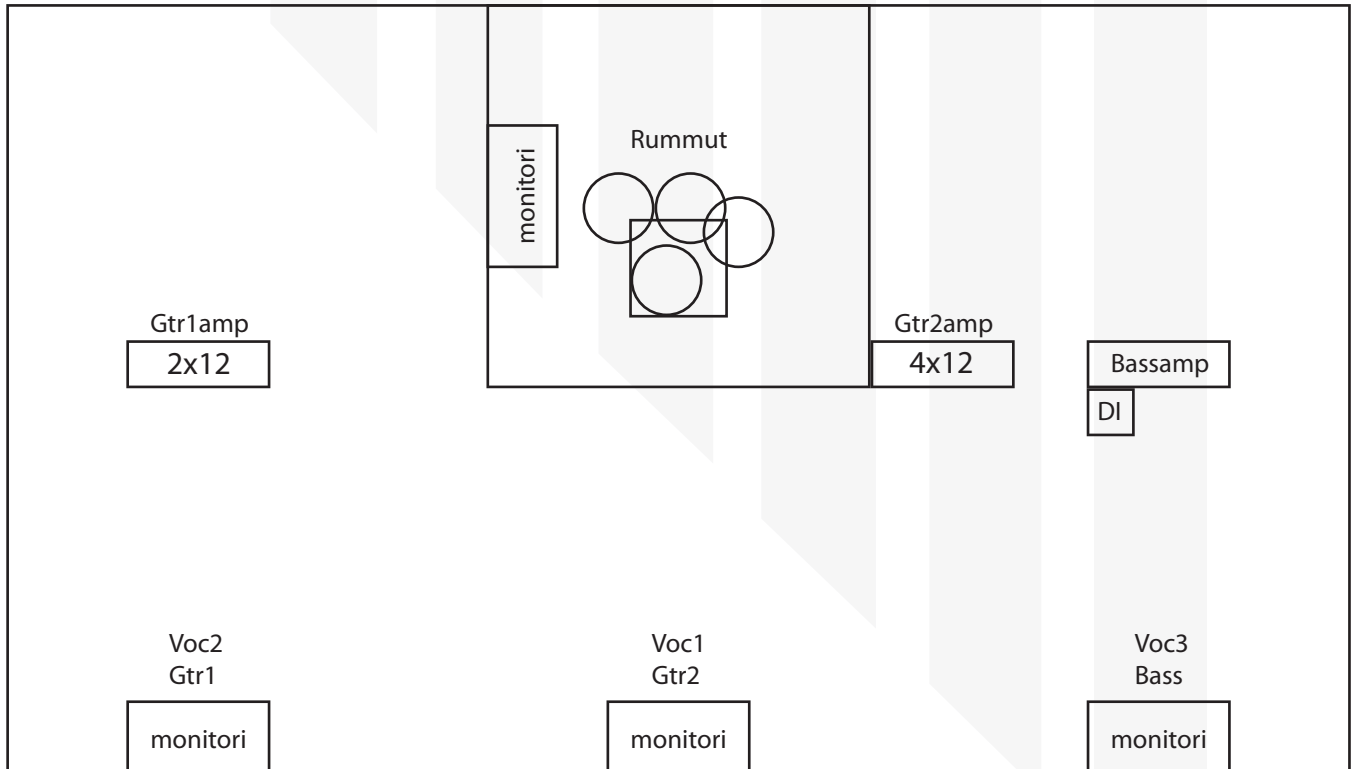

Fuerteventura lavakartta ja input-lista

Chan	Inst
1.	Bass drum
2.	Snare
3.	Racktom
4.	Floortom
5.	OH L
6.	OH R

Rummuille perus mikitys.

7.	Bass DI
8.	Bass mic
9.	GTR1 2x12
10.	GTR2 4x12

Basso ja kitara vahvistimiin perus mikitys.

11.	Voc1
12.	Voc2
13.	Voc3

Laulumikeiksi mielellään shure sm58:t.

Lisätietoa:

Ripustuspiste jolla saa rumpalin taakse noin 3 metrin korkeuteen bändin logon (200x110cm).
Jokaisen etulavalla sialitsevan monitorin läheisyyteen lavavsähkö.